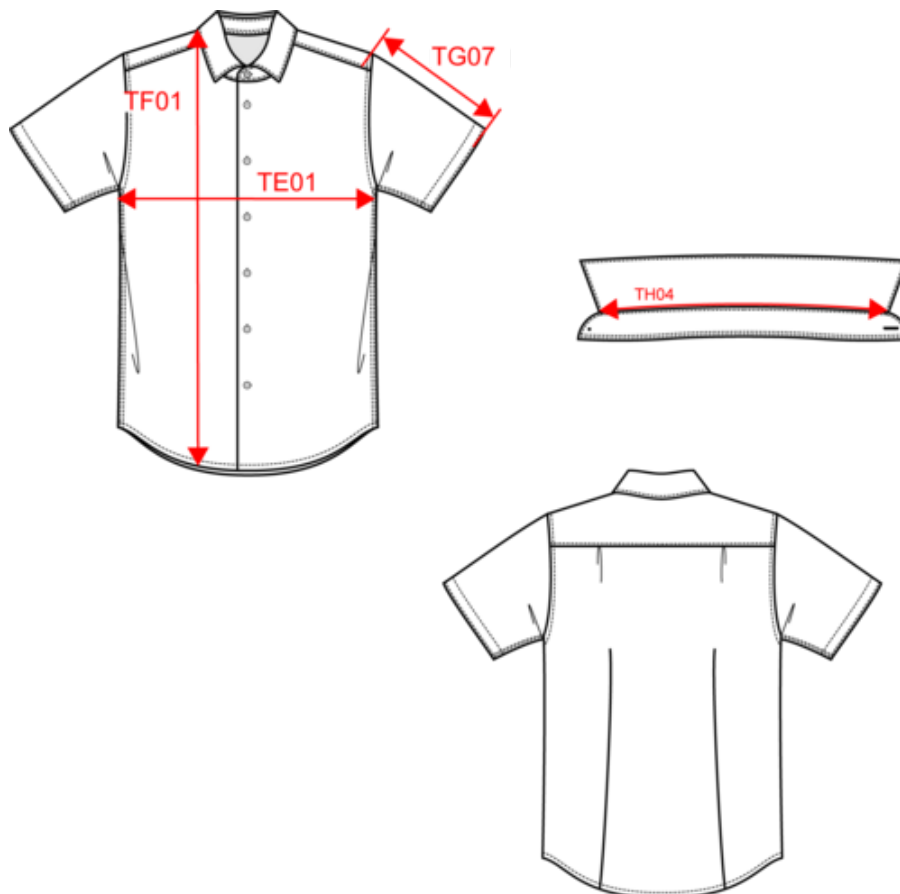

KARIBAN

K531

Chemise coton / élasthanne manches courtes

Dimensions (cm)

Mesures en cm	S	M	L	XL	XXL	3XL
TE01 - 1/2 largeur poitrine à 1.5cm de l'emmanchure	51.00	54.00	57.00	60.00	63.00	66.00
TF01 - Hauteur totale de l'HSP	73.50	75.50	77.50	79.50	81.50	83.50
TG07 - Longueur manche courte	23.50	24.25	25.00	25.75	26.50	27.25
TH04 - Longueur encolure sur col de milieu à milieu	40.60	41.80	43.00	44.20	45.40	46.60